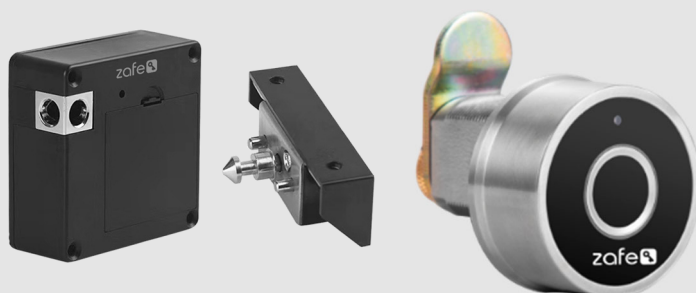

### Gateway:

Gir tilgang til låsen uansett hvor du befinner deg.

Versjon for WiFi, LAN, 4G tilgjengelig

# T-Lock inngår i Zafe smartlås-universet.

Her er en oversikt over noen andre tilgjengelige produkter i serien.

## ADK lesere i mange varianter

Alt fra rene brikkelesere, til lesere med kodetastatur + fingeravtrykksleser + ansiktsgjenkjenning.

Administreres, og kan åpnes fra appen.

## E Sylinderer

Erstatter sylinderen i døren.

Finnes i standard og pro versjon for så vel oval som dråpesylinder.

Administreres, og kan åpnes fra appen.