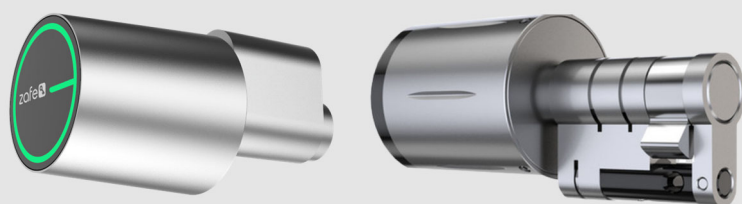

### Gateway:

Gir tilgang til låsen uansett hvor du befinner deg.

Versjon for WiFi, LAN, 4G tilgjengelig

# T-Lock inngår i Zafe smartlås-universet.

Her er en oversikt over noen andre tilgjengelige produkter i serien.

## E Sylinderer

Erstatter sylinderen i døren.

Finnes i standard og pro versjon for så vel oval som dråpesylinder.

Administreres, og kan åpnes fra appen.