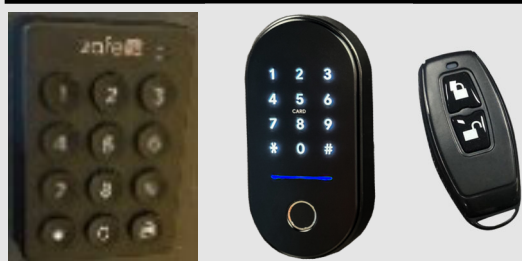

Nøkkelsafe og hengellåser

Nøkkelsafe kan åpnes med brikke, fingeravtrykk, kode. Passer ypperlig til for eksempel en byggeplass, hvor man trenger å gi tilgang til en fysisk nøkkel til mange personer. Loggen gir mulighet til å se hvem som åpnet sist, dersom nøkkel ikke er kommet tilbake på plass.

Hengellåsen gir deg komforten av en smartlås også som hengellås.

Administreres, og kan åpnes fra appen.