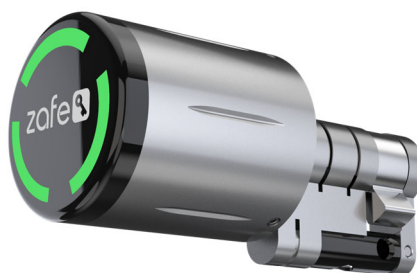

Låsene leveres i en rekke utførelser.

Standardversjonen med åpning for oval sylinder, passer til låskasse TV8561/Assa LK236.

Den kan også brukes til hakereilekasse LK510 for øket sikkerhet (elektronisk opplåsing kan da sperres via sylindere)

Smartsylinder, hengellås, nøkkelsafe, og møbellås

Smart sylinder og hengellås

Passer rett inn i låsen stedet for sylinder.

Versjon for oval sylinder, og dråpesylinder tilgjengelig

Styres med app, fjernkontroll, trådløst tastatur, eller brikke.

Pro versjon med IP67 og plass for 999 brikker.

Til sylinderen kan vi også levere hengellåser i forskjellige størrelser og med forskjellige motstandsgrader.

Smart møbellås

Lås av garderobeskap, eller andre møbler du ønsker å begrense tilgangen til.

Åpnes med app, fjernkontroll, trådløst tastatur, eller brikke

Smart nøkkelsafe

Super sak til steder hvor man må dele tilgang til en fysisk nøkkel.

Loggen gjør det mulig å se hvem som har åpnet den når, slik at man vet hvem man skal spørre etter nøkkelen som ikke ble hengt på plass etter bruk.