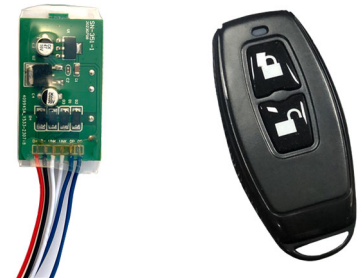

Rimelige og kompakte nøkkelbrikker for alle typer låser

Bluetooth tastatur:

Med dette batteridrevne tastaturet kan du legge til mulighet for åpning via kode, på låser uten innebygget tastatur.

Dette gjelder for eksempel smartsylinder, hengelås, møbellås, og relekort.

Bluetooth fjernkontroll og senderkort:

For de som ønsker å kunne åpne låsene sine med en fjernkontroll, finnes en nett liten kontroll til å henge i nøkkelknippet.

Senderkortet virker som en fjernkontroll, men spenningsforsynes med 8-30VDC. Der er derfor velegnet som interface for å styre lås fra for eksempel et dørtelefonanlegg.

Gateway:

En gateway kommuniserer med låsen via Bluetooth low energy (BLE) Den kommuniserer så videre ut mot internett via enten WiFi, LAN, eller 4g (3 forskjellige gateway modeller tilgjengelig).

En gateway gir deg full tilgang til å styre, programmere, og kontrollere status for alle låser innenfor dekningsområdet.