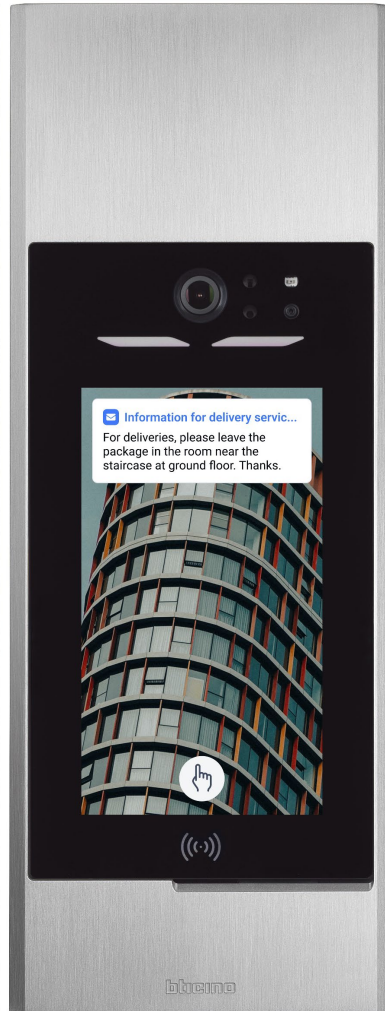

- Digitalt vidvinkel kamera med HDR
- 7" touchskjerm i portrettformat for betjening
- Innebygget brikkeleser for adgangskontroll
- 5 forskjellige materialer tilgjengelig for ramme

- Kan leveres med gravert husnummer på ramme