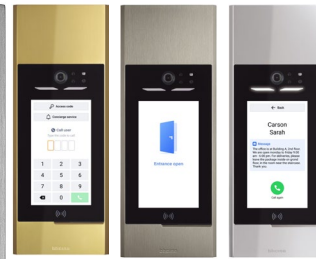

- Digitalt vidvinkel kamera med HDR
- 7" touchskjerm i portrettformat for betjening
- Innebygget brikkeleser for adgangskontroll
- 5 forskjellige materialer tilgjengelig for ramme

- Kan leveres med gravert husnummer på ramme

LINEA 5000

Programmeres først via smarttelefon og Bluetooth.

Kan så oppdateres via nett*, fra PC eller smarttelefon.

* Krever nettforbindelse via WiFi eller LAN