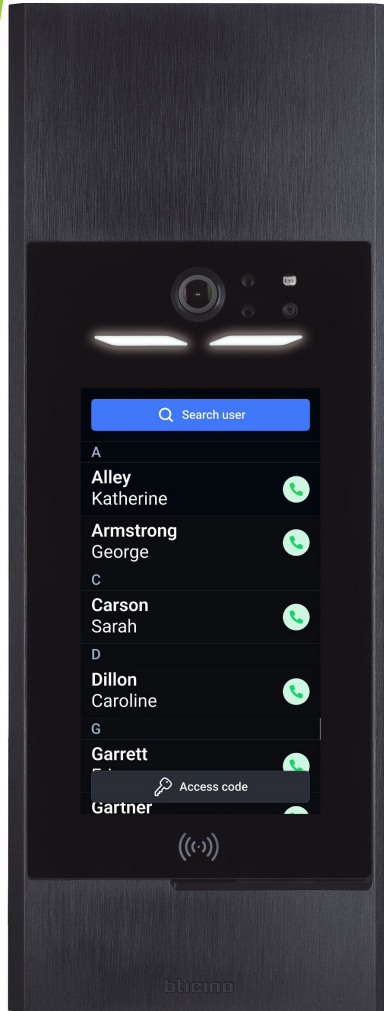

- Digitalt vidvinkel kamera med HDR
- 7" touchskjerm i portrettformat for betjening
- Innebygget brikkeleser for adgangskontroll
- 5 forskjellige materialer tilgjengelig for ramme

- Kan leveres med gravert husnummer på ramme

LINEA 5000

Programmeres først via smarttelefon og Bluetooth.

Kan så oppdateres via nett*, fra PC eller smarttelefon.

* Krever nettforbindelse via WiFi eller LAN