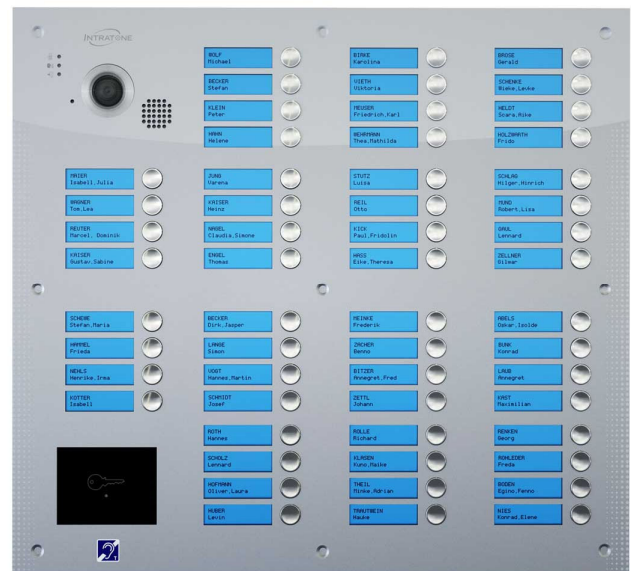

Intracode:

- Komplett påvegg tablå i hærverk-sikker utførelse
- Fargeskjerm for navneliste og annen info
- Taster for å bla gjennom den alfabetisk sorterte navnelisten.
- Tast for å sende anrop
- Fullt sifertastatur som kan brukes både til døråpnekoder og til å taste koder for å velge et navn i listen direkte.
- Innebygget lesere for Mifare brikker, og Intratone handsfree fobs som leses fra lommen på opptil en meters avstand.
- Innebygget teleslynge for bruk med høreapparat i T stilling

Vendone:

- Innfelt utgave med samme funksjonalitet som Intracode.
- Kan leveres i en rekke forskjellige materialer, som rustfritt stål og messing
- Kan også leveres med custom trykk på fronten, slik som husnummer eller bilde av sameiet.

- Hærverks-sikker og lavtbyggende påvegg utførelse
- Brikkeleser for Mifare og Intratone handsfree fob
- Med eller uten kodetastatur
- Fra 4 til 24 knapper uten tastatur
- Fra 4 til 20 knapper med tastatur

- Innfelt utførelse.
- Front i rustfritt stål
- Brikkeleser for Mifare og Intratone handsfree fob.
- Med eller uten kodetastatur
- Fra 4 til 56 knapper.

NORSK DISTRIBUTØR:

PHONO
ELEKTRO-AKUSTIKK AS

Hoffsveien 14)