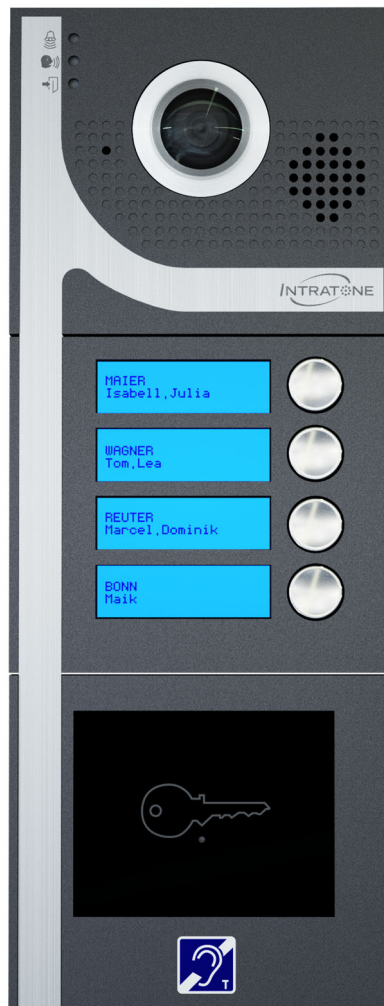

Porttelefon og adgangskontroll via 4g nettet

- Ingen kabling til leiligheter. Genialt for rehabilitering av eksisterende bygg.
- Ingen monitor å installere. Glem utfordringer med å få adgang til leiligheter.
- Kunden kan svare anrop med sin smarttelefon uansett hvor de befinner seg.
- Personer uten smarttelefon kan svare med fasttelefon eller vanlig mobiltelefon. * åpner dør
- Ønsker man en «fast» svarmulighet i leilighet, kan man bruke et standard nettbrett.
- PC klient tilgjengelig for bruk i kontor-resepsjon etc.
- Porttelefonet inneholder adgangskontroll-leser for brikker og handsfree keyfob teknologi
- All administrasjon skjer via webportal fra en hvilken som helst PC.
- Tablået snakker norsk, og har norske tekster i display.
- Finnes i en rekke utførelser for påvegg og innfelt montasje
- Kraftig vandalsikker oppbygging, designet for hardt klima.

Intracode:

- Komplett påvegg tablå i hærverk-sikker utførelse
- Fargeskjerm for navneliste og annen info
- Taster for å bla gjennom den alfabetisk sorterte navnelisten.
- Tast for å sende anrop
- Fullt sifertastatur som kan brukes både til døråpnekoder og til å taste koder for å velge et navn i listen direkte.
- Innebygget lesere for Mifare brikker, og Intratone handsfree fobs som leses fra lommen på opptil en meters avstand.
- Innebygget teleslynge for bruk med høreapparat i T stilling

Vendone:

- Innfelt utgave med samme funksjonalitet som Intracode.
- Kan leveres i en rekke forskjellige materialer, som rustfritt stål og messing
- Kan også leveres med custom trykk på fronten, slik som husnummer eller bilde av sameiet.