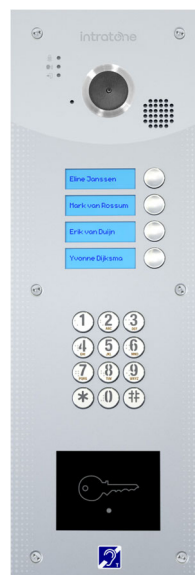

- Innfelt utførelse.
- Front i rustfritt stål
- Brikkeleser for Mifare og Intratone handsfree fob.
- Med eller uten kodetastatur
- Fra 4 til 56 knapper.