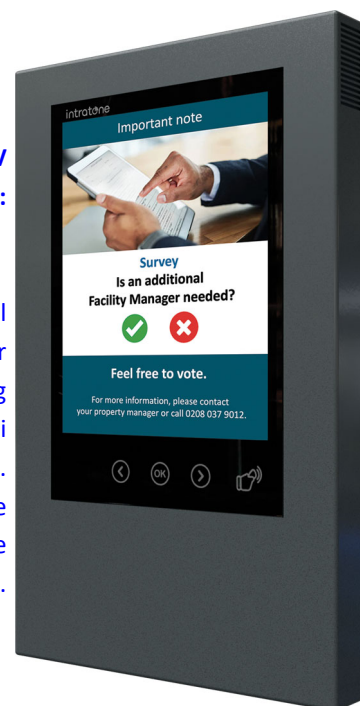

Telefon: 22 50 87 00
E-post: post@phono.no
www.phono.no

Hoff Terrasse 2 (innk).

Porttelefon og adgangskontroll via 4g nettet

- Man kan supplere ringetablået ved hoveddøren med frittstående adgangskontrollenheter ved andre dører i bygget. Dersom det er kort vei fra hoveddør, kan man bruke en større dørsentral med inngang for 1 eller 3 ekstra adgangskontrollenheter. Er avstanden større benytter man en komplett enhet med sin egen forenklede 4g modul. Disse komplette enhetene har 4g modul med 10 år bruk inkludert i kjøpsprisen. Alt administreres via samme innlogging på webportalen.
- Man kan også koble til en interaktiv digital oppslagstavle til 4g modulen for ringetablået. Her kan sameiets styre legge ut nyttig info til beboere, og man kan opprette ekle meningsmålinger og avstemninger. Beboere bruker da sin adgangsbrikke for å avgi stemme.
- Kunden kan velge å kjøpe anlegget med 4g modul og 15 år forhåndsbetalt data. Da påløper ingen driftskostnader i 15 år. Kunden må selv stå for kostnader ved feil på utstyr etter garantiperioden på 2 år er utløpt.
- Alternativt kan kunden velge å gå for en abonnementsløsning. Da kjøpes kun selve ringetablået med dørsentral. 4g modul inngår i en fast månedsleie, og er derved dekket så lenge abonnementet løper.

FRITTSTÅENDE LESERE:

Fullverdig leser for både mifare brikker og handsfree keyfobs som leses på opptil 1m avstand felles inn i vegg, eller monteres i dedikert påveggkappe

Soppleser som kan integreres i 3djeparts løsninger
NB! Støtter ikke handsfree lesing på 1m avstand

DIGITAL INTERAKTIV OPPSLAGSTAVLE:

Gi nyttig informasjon til beboere, og inviter dem til å si sin mening om smått og stort i sameiet. De kan avgi stemme ved å benytte adgangsbrikken sin.

Brikker og keyfobs kan leveres i en rekke farger