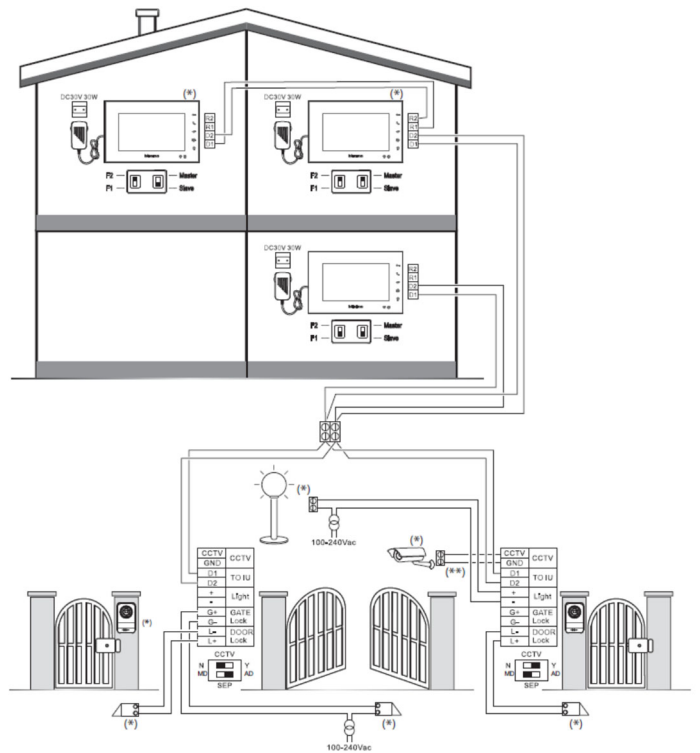

2manns bolig med maks utbygget
system.