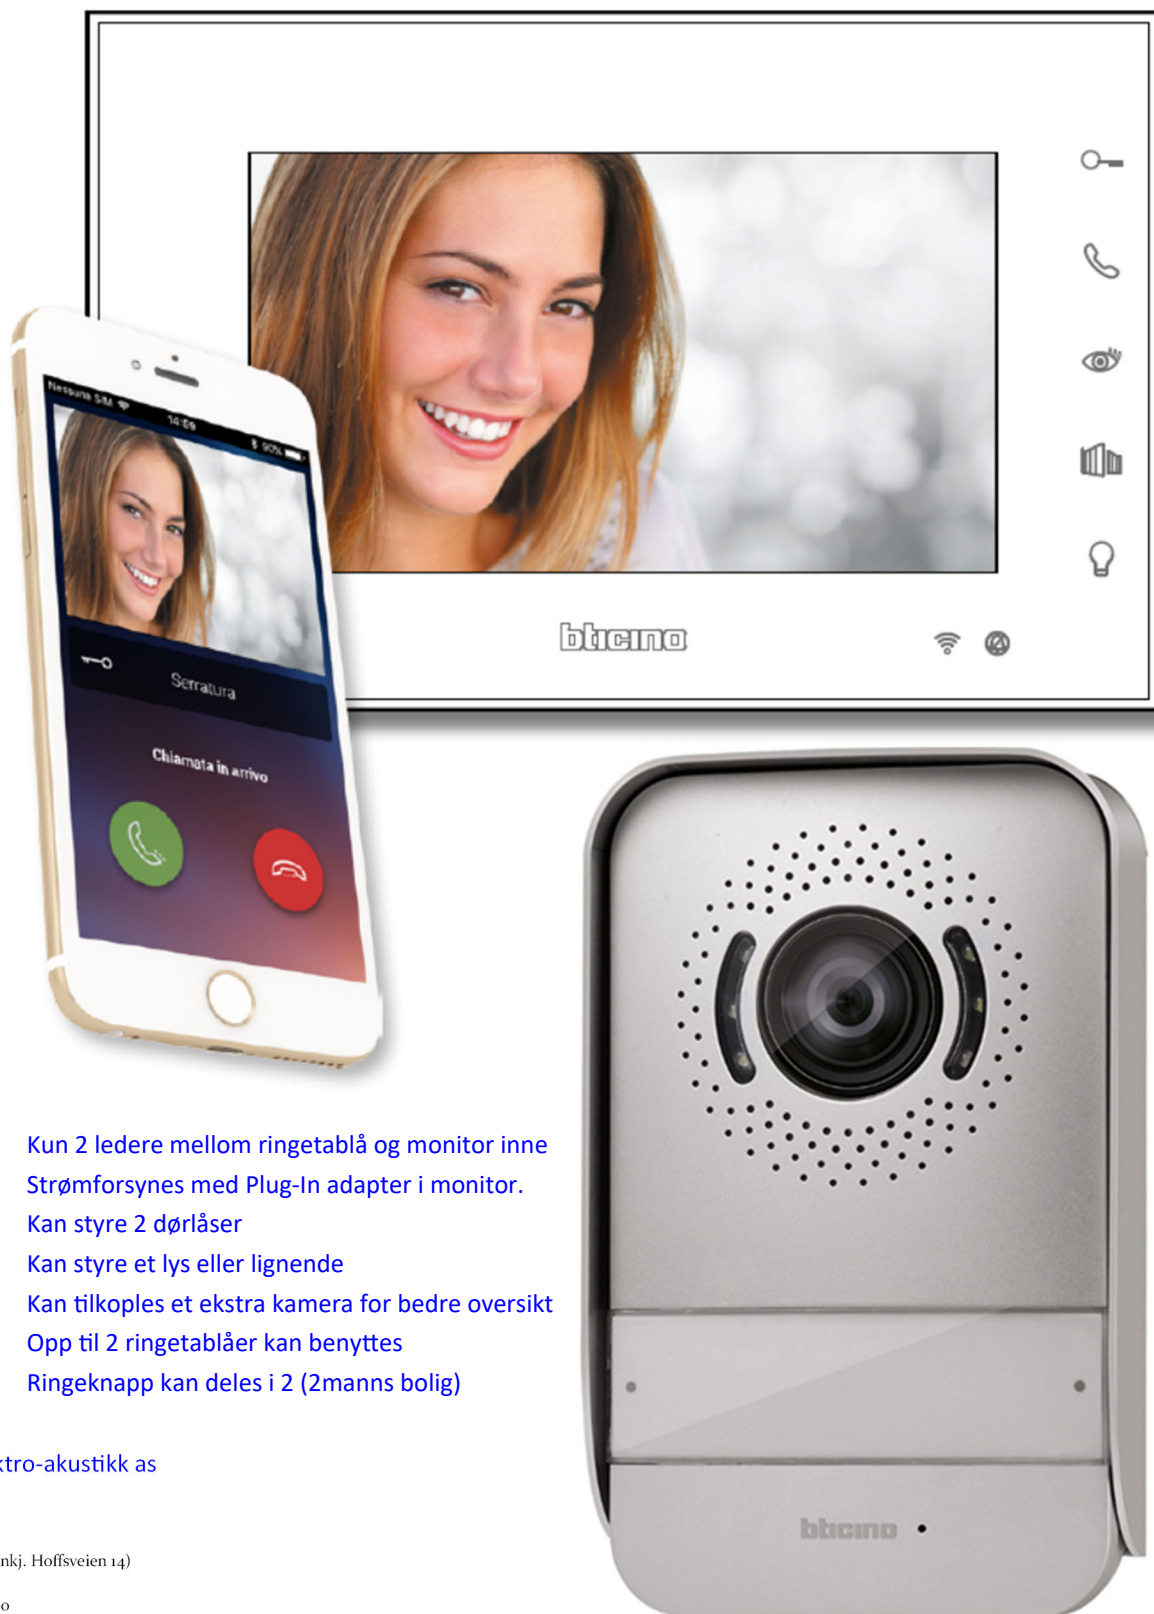

EASY-KIT CONNECTED. 318011

«Gjør det selv pakke» med viderekopling til mobil-app

- Kun 2 ledere mellom ringetablå og monitor inne
- Strømforsynes med Plug-In adapter i monitor.
- Kan styre 2 dørlåser
- Kan styre et lys eller lignende
- Kan tilkoples et ekstra kamera for bedre oversikt
- Opp til 2 ringetablåer kan benyttes
- Ringeknapp kan deles i 2 (2manns bolig)

PHONO\*elektro-akustikk as

Pb. 1020 Hoff  
0218 OSLO  
Hoff Terrasse 2 (innkj. Hoffsveien 14)

Telefon: 22 50 87 00  
E-post: post@phono.no  
www.phono.no

Enebolig med ekstra slavemonitor.  
 Styrer gangport, kjøreport, og lys i  
 innkjørsel fra monitorer/app.  
 Ekstra kamera for 2 alternative dek-  
 ningsvinkler.