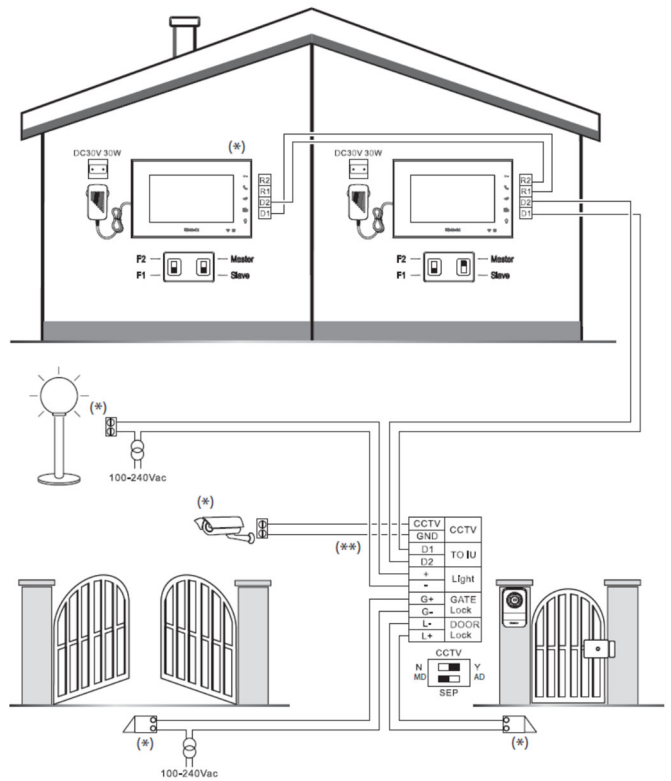

EASY-KIT CONNECTED. 318011

«Gjør det selv pakke» med viderekopling til mobil-app

- Kun 2 ledere mellom ringetablå og monitor inne
- Strømforsynes med Plug-In adapter i monitor.
- Kan styre 2 dørlåser
- Kan styre et lys eller lignende
- Kan tilkoples et ekstra kamera for bedre oversikt
- Opp til 2 ringetablåer kan benyttes
- Ringeknapp kan deles i 2 (2manns bolig)

PHONO\*elektro-akustikk as

Pb. 1020 Hoff  
0218 OSLO  
Hoff Terrasse 2 (innkj. Hoffsveien 14)

Telefon: 22 50 87 00  
E-post: post@phono.no  
www.phono.no

Enebolig med ekstra slavemonitor.  
 Styrer gangport, kjøreport, og lys i  
 innkjørsel fra monitorer/app.  
 Ekstra kamera for 2 alternative dek-  
 ningsvinkler.