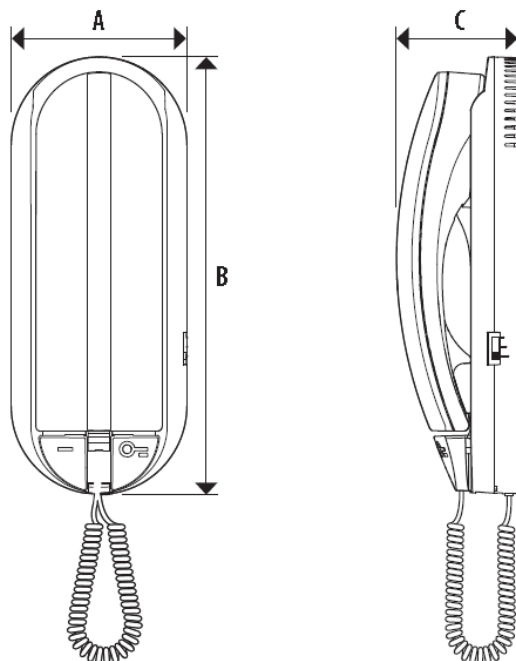

Produktnavn: **Sprint L2**

Varenr: **344232**

El Nr: **6304539**

Basis svarapparat med tradisjonelt telefonrør.

- * Knapp for døråpning.
- * Knapp for trappelys eller tilbakering til dør.
- * Justerbar ringestyrke i 3 trinn (lo/med/hi).
- * Inngang for lokal ringeknapp m eget signal.
- * Montasjehull passer over standard veggboкс

MÅL: A78mm B194mm C54,5mm

PHONO*elektro-akustikk as

Pb. 1020 Hoff
0218 OSLO
Hoff Terrasse 2 (innkj. Hoffsvæien 14)
0275 OSLO

Telefon: 22 50 87 00
E-post: post@phono.no
www.phono.no