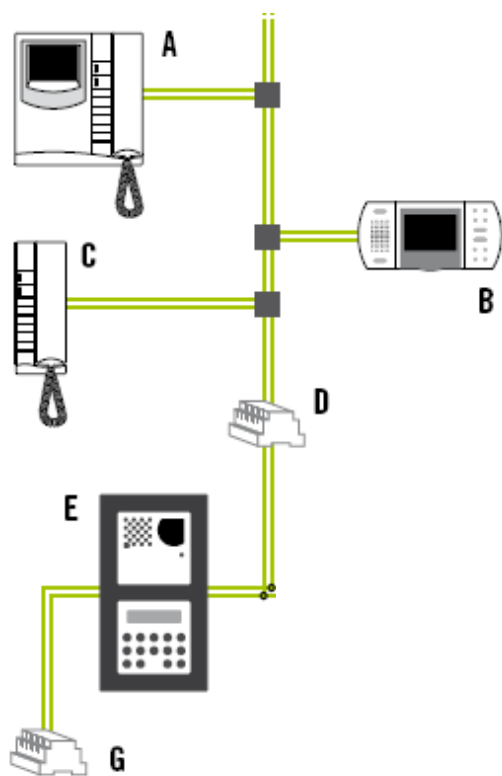

Matrix tablå

*Trafo for tablå, 2220

*Strømforsyning for BUS, 2221S

*Tilkoplingsadapter for BUS DV2420

*BUS avtapper for avgrensning mot monitor, DV2421P

*Veggbraketter for monitor, WA2162

*Fargemonitorer , ML2002C

*BUS kabel, 2302

2220

2221S

ML2002C

DV 2420 DV2421P

PRINSIPPSKJEMA

TILLEGGsutstyr OG OPSJONER:

TD2100MA elektronisk navneliste/tastatur.

Benyttes som alternativ til ringeknapper i større systemer.

EX3262C monitor med tradisjonelt telefonrør. Enkelte steder kan det være upraktisk med et høyttalende svarapparat, og da er dette et godt alternativ. 5 programmerbare knapper for diverse funksjoner. Man kan blande forskjellige monitorer i samme installasjon

DV2424P 4veis avtapper.

Benyttes for kopling av flere monitorer fra samme punkt på stiger. En DV2424P Kan erstatte opp til 4 stk. DV2421P

DV2422A 2veis aktiv avtapper.

Benyttes for å dele bus opp i flere stiger.